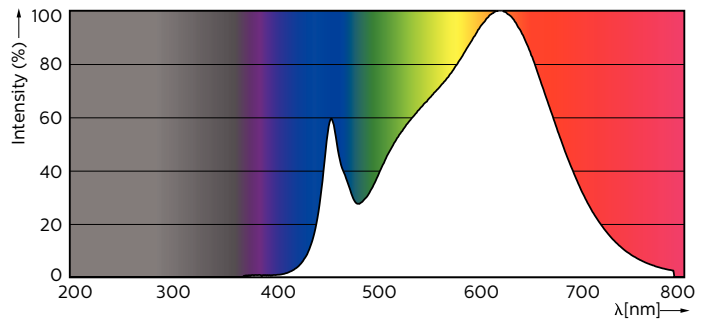

MASTER LEDspotMV 35W GU10 930 36D 270lm