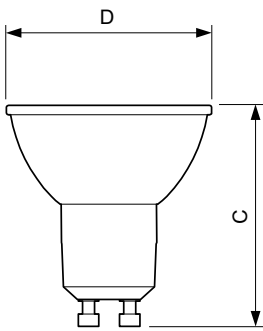

MASTER LEDspot MV GU10

Spanning (nom.)	220-240 V
Temperatuur	
T-behuizing maximaal (nom.)	80 °C
Regelsystemen en Dimmers	
Dimbaar	Ja
Goedkeuring en Toepassing	
Geschikt voor accentverlichting	Yes
Energie-efficiëntielabel (EEL)	A+
Energieverbruik kWh/1000 uur	4 kWh

Productgegevens

Volledige productcode	871869670775300
Productnaam voor bestelling	MAS LED spot VLE D 3.7-35W GU10 930 36D
EAN/UPC - Product	8718696707753
Bestelcode	70775300
Local Code	VSGU35W93036D
Numerator - Aantal per pak	1
Numerator - Dozen per buitendoos	10
Materiaalnr. (12NC)	929001348302
Netto gewicht (per stuk)	0.038 kg

Waarschuwingen en veiligheid

- Operating temperature range is between -20° C and 45° C ambient
- Only to apply in dry or damp locations and most of open fixtures with lamp-holders that offer sufficient space (10 mm free air space)
- Not intended for use with emergency light fixtures or exit lights

Maatschets

GU10 230V4W-35W 275lm 36D 3000K GU10 Dim

Product	D	C
MAS LED spot VLE D 3.7-35W GU10 930 36D	50 mm	54 mm

Fotometrische gegevens