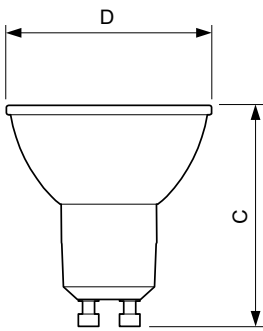

MASTER LEDspot MV GU10

Spanning (nom.)	220-240 V
Temperatuur	
T-behuizing maximaal (nom.)	80 °C
Regelsystemen en Dimmers	
Dimbaar	Ja
Goedkeuring en Toepassing	
Geschikt voor accentverlichting	Yes
Energie-efficiëntielabel (EEL)	A+
Energieverbruik kWh/1000 uur	4 kWh

Productgegevens

Volledige productcode	871869670773900
Productnaam voor bestelling	MAS LED spot VLE D 3.7-35W GU10 927 36D
EAN/UPC - Product	8718696707739
Bestelcode	70773900
Local Code	VSGU35W92736D
Numerator - Aantal per pak	1
Numerator - Dozen per buitendoos	10
Materiaalnr. (12NC)	929001348202
Netto gewicht (per stuk)	0.038 kg

Waarschuwingen en veiligheid

- Operating temperature range is between -20° C and 45° C ambient
- Only to apply in dry or damp locations and most of open fixtures with lamp-holders that offer sufficient space (10 mm free air space)
- Not intended for use with emergency light fixtures or exit lights

Maatschets

GU10 230V4W-35W 265lm 36D 2700K GU10 Dim

Product	D	C
MAS LED spot VLE D 3.7-35W GU10 927 36D	50 mm	54 mm

Fotometrische gegevens