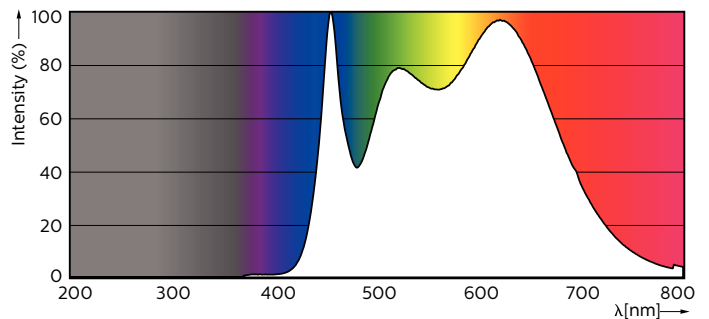

MASTER LEDspot ExpertColor MV 50W GU10 940 36D