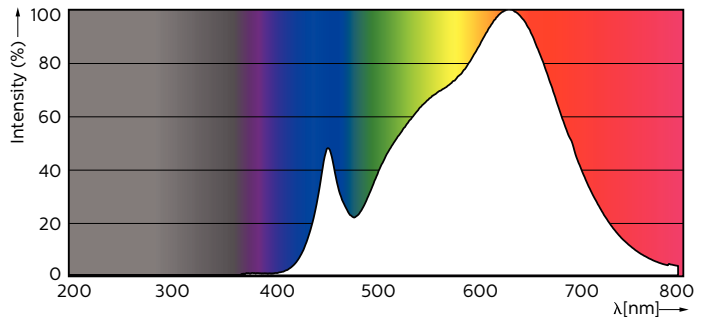

MASTER LEDspot ExpertColor MV 50W GU10 930 36D