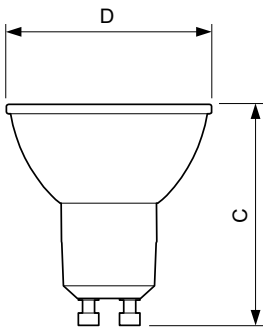

MASTER LEDspot ExpertColor MV

Temperatuur

T-behuizing maximaal (nom.) 80 °C

Regelsystemen en Dimmers

Dimbaar Ja

Goedkeuring en Toepassing

Geschikt voor accentverlichting Yes

Energie-efficiëntielabel (EEL) A+

Energieverbruik kWh/1000 uur 6 kWh

Productgegevens

Volledige productcode 871869670767800

Productnaam voor bestelling MASTER LED ExpertColor 5.5-50W GU10 927 36D

EAN/UPC - Product 8718696707678

Bestelcode 70767800

Local Code MSGU50W92736D

Numerator - Aantal per pak 1

Numerator - Dozen per buitendoos 10

Materiaalnr. (12NC) 929001347302

Netto gewicht (per stuk) 0.038 kg

Maatschets

GU10 230V5.5W-50W345lm40D 2700K GU10 Dim

Product	D	C
MASTER LED ExpertColor 5.5-50W GU10 927 36D	50 mm	54 mm

Fotometrische gegevens