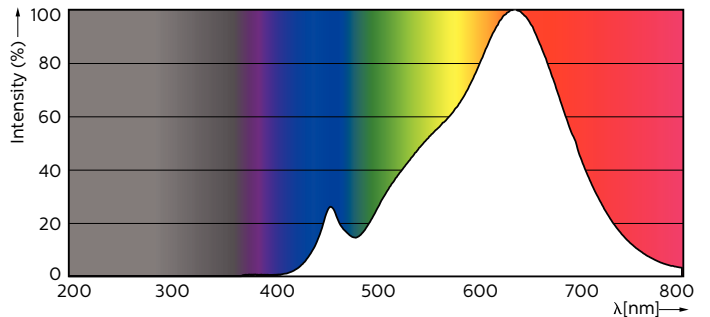

MASTER LEDspot ExpertColor MV 50W GU10 927 36D