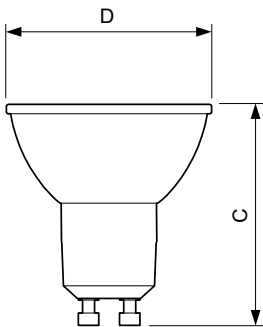

MASTER LEDspot ExpertColor MV

Temperatuur

T-behuizing maximaal (nom.) 80 °C

Regelsystemen en Dimmers

Dimbaar Ja

Goedkeuring en Toepassing

Geschikt voor accentverlichting Yes

Energie-efficiëntielabel (EEL) A+

Energieverbruik kWh/1000 uur 6 kWh

Productgegevens

Volledige productcode 871869670765400

Productnaam voor bestelling MASTER LED ExpertColor 5.5-50W GU10 940 25D

EAN/UPC - Product 8718696707654

Bestelcode 70765400

Local Code MSGU50W94025D

Numerator - Aantal per pak 1

Numerator - Dozen per buitendoos 10

Materiaalnr. (12NC) 929001347202

Netto gewicht (per stuk) 0.038 kg

Maatschets

GU10 230V5.5W-50W360lm25D 4000K GU10 Dim

Product	D	C
MASTER LED ExpertColor 5.5-50W GU10 940 25D	50 mm	54 mm

Fotometrische gegevens