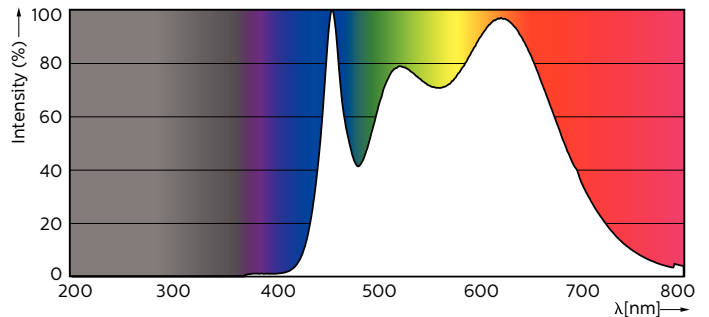

MASTER LEDspot ExpertColor MV 50W GU10 940 25D