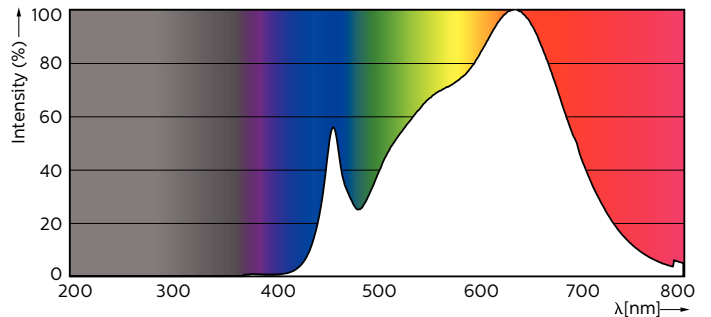

MASTER LEDspot ExpertColor MV 35W GU10 930 36D