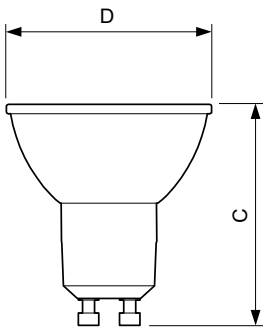

MASTER LEDspot ExpertColor MV

Temperatuur

T-behuizing maximaal (nom.) 80 °C

Regelsystemen en Dimmers

Dimbaar Ja

Goedkeuring en Toepassing

Geschikt voor accentverlichting Yes

Energie-efficiëntielabel (EEL) A+

Energieverbruik kWh/1000 uur 4 kWh

Productgegevens

Volledige productcode 871869670757900

Productnaam voor bestelling MASTER LED ExpertColor 3.9-35W GU10 930 36D

EAN/UPC - Product 8718696707579

Bestelcode 70757900

Local Code MSGU35W93036D

Numerator - Aantal per pak 1

Numerator - Dozen per buitendoos 10

Materiaalnr. (12NC) 929001346802

Netto gewicht (per stuk) 0.038 kg

Maatschets

GU10 230V4W-35W 245lm 40D 3000K GU10 Dim

Product	D	C
MASTER LED ExpertColor 3.9-35W GU10 930 36D	50 mm	54 mm

Fotometrische gegevens