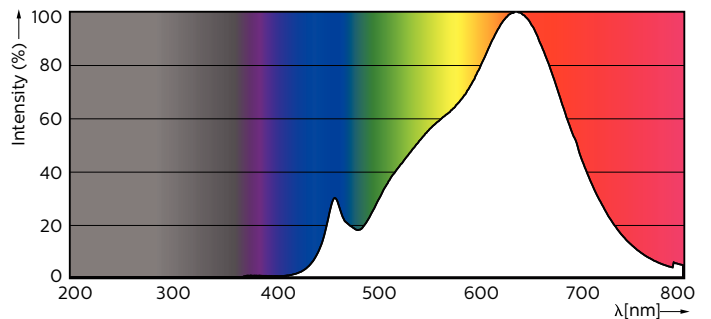

Product gegevens

Algemene informatie

Lampvoet	GU10 [GU10]
Nominale levensduur (nom.)	40000 h
Schakelcyclus	50.000X
Technisch type	3.9-35W

Eisen aan armatuurontwerp

Kleurcode	927
Bundelhoek (nom.)	36 °
Lichtstroom (nom.)	265 lm
Lichtstroom (opgegeven) (nom.)	265 lm
Lichtsterkte (nom.)	540 cd
Kleuraanduiding	Warmwit (WW)
Opgegeven bundelbreedte	36 °
Gecorreleerde kleurtemperatuur (nom.)	2700 K
Lichtrendement lamp (opgegeven) (nom.)	67.95 lm/W

Kleurconsistentie	<3
Kleurweergave-index (nom.)	97
Lmf bij einde nominale levensduur (nom.)	70 %
Lichtstroom in conus van 90°	265 lm

Bedrijfs- en Elektrische gegevens

Ingangsfrequentie	50 tot 60 Hz
Power (Rated) (Nom)	3.9 W
Lampstroom (nom.)	22 mA
Overeenkomstig vermogen	35 W
Opstarttijd (nom.)	0.5 s
Opwarmtijd tot 60% lichtopbrengst (nom.)	0.5 s
Power Factor (nom.)	0.8
Spanning (nom.)	220-240 V

Product	D	C
MASTER LED ExpertColor 3.9-35W GU10 927 36D	50 mm	54 mm

Fotometrische gegevens

MASTER LEDspot ExpertColor MV 35W GU10 927 36D

MASTER LEDspot ExpertColor MV