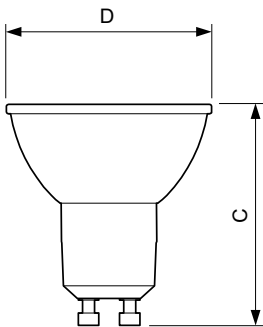

Local Code MSGU35W92736D

Numerator - Aantal per pak 1

Numerator - Dozen per buitendoos 10

Materiaalnr. (12NC) 929001346702

Netto gewicht (per stuk) 0.038 kg

Maatschets

GU10 230V4W-35W 235lm 40D 2700K GU10 Dim