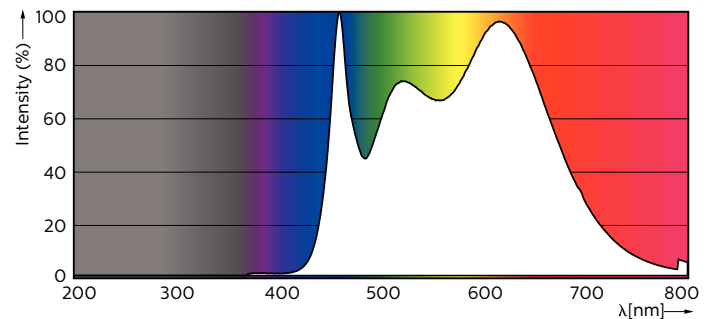

MASTER LEDspot ExpertColor MV 35W GU10 940 25D