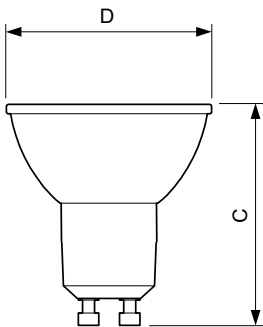

MASTER LEDspot ExpertColor MV

Temperatuur	
T-behuizing maximaal (nom.)	80 °C
Regelsystemen en Dimmers	
Dimbaar	Ja
Goedkeuring en Toepassing	
Geschikt voor accentverlichting	Yes
Energie-efficiëntielabel (EEL)	A+
Energieverbruik kWh/1000 uur	4 kWh
Productgegevens	
Volledige productcode	871869670753100

Productnaam voor bestelling	MASTER LED ExpertColor 3.9-35W GU10 940 25D
EAN/UPC - Product	8718696707531
Bestelcode	70753100
Local Code	MSGU35W94025D
Numerator - Aantal per pak	1
Numerator - Dozen per buitendoos	10
Materiaalnr. (12NC)	929001346602
Netto gewicht (per stuk)	0.038 kg

Maatschets

GU10 230V4W-35W 265lm 25D 4000K GU10 Dim

Product	D	C
MASTER LED ExpertColor 3.9-35W GU10 940 25D	50 mm	54 mm

Fotometrische gegevens