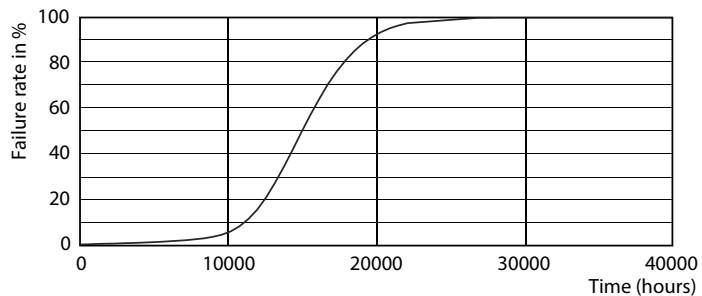

Klassieke LED-gloeidraadlampen

Levensduur

LEDbulb 25W E14 827 FR B35

LEDbulb 25W E14 827 FR B35