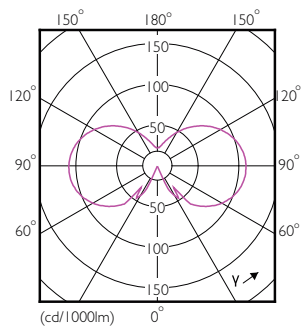

Fotometrische gegevens

LEDbulb 25W E14 827 FR B35