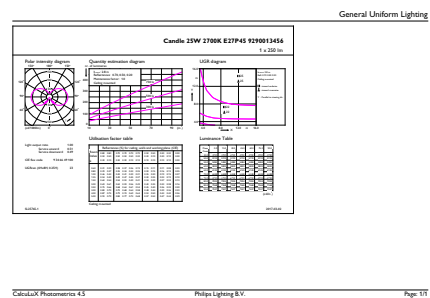

Fotometrische gegevens

LEDbulb 25W E14 827 FR B35