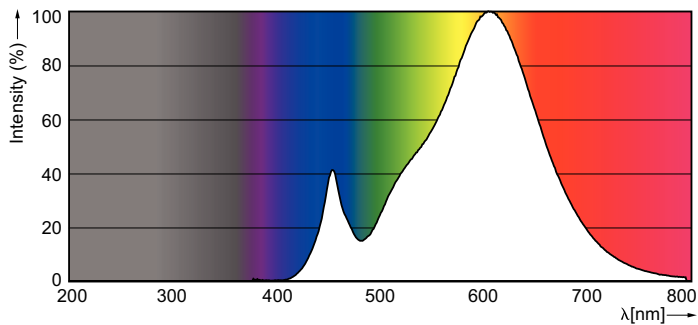

Fotometrische gegevens

LEDbulb 25W E14 827 FR B35