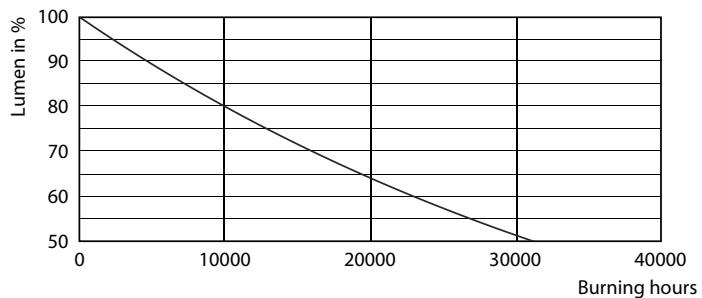

Klassieke LED-gloeidraadlampen

Levensduur

LEDbulb 25W E14 827 FR B35

LEDbulb 25W E14 827 FR B35