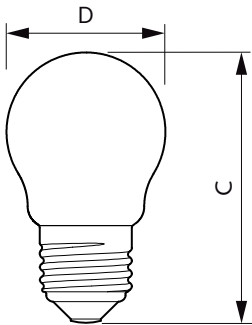

Klassieke LED-gloeidraadlampen

Energieverbruik kWh/1000 uur	3 kWh
Productgegevens	
Volledige productcode	871869670645900
Productnaam voor bestelling	CLA LEDLuster ND 2.2-25W P45 E27 FR
EAN/UPC - Product	8718696706459
Bestelcode	70645900

Local Code	DLFR25WE27
Numerator - Aantal per pak	1
Numerator - Dozen per buitendoos	10
Materiaaln. (12NC)	929001345602
Netto gewicht (per stuk)	0.014 kg

Maatschets

Product	D	C
CLA LEDLuster ND 2.2-25W P45 E27 FR	45 mm	78 mm

Candle P45 230V 2-25W 250lm 2700K E27ND