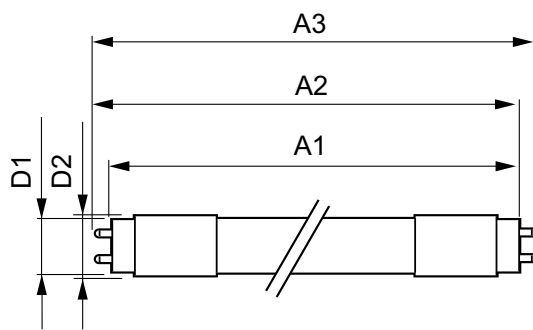

MASTER LEDtube (EM/MAINS)

T-omgeving (min.)	-20 °C
T-opslag (max.)	65 °C
T-opslag (min.)	-40 °C
T-behuizing maximaal (nom.)	50 °C

Regelsystemen en Dimmers

Dimbaar	Nee

Mechanische eigenschappen en Behuizing

Productlengte	600 mm

Goedkeuring en Toepassing

Energiebesparend product	Yes
Energie-efficiëntielabel (EEL)	A++
Goedkeuringsmerktekens	CE-markering RoHS compliance KEMA Keur-certificaat

Energieverbruik kWh/1000 uur	8 kWh

Productgegevens

Volledige productcode	871869669751100
Productnaam voor bestelling	MAS LEDtube 600mm HO 8W865 T8
EAN/UPC - Product	8718696697511
Bestelcode	69751100
Local Code	MTEMHO0608W865
Numerator - Aantal per pak	1
Numerator - Dozen per buitendoos	10
Materiaaln. (12NC)	929001307202
Netto gewicht (per stuk)	0.150 kg

Waarschuwingen en veiligheid

- LET OP: Het algehele rendement en de lichtdistributie van elke installatie waarbij deze lampen worden toegepast wordt bepaald door het ontwerp van de betreffende installatie.

Maatschets

TLED 220-240V 8W-18W 1050lm 6500K G13

Product	D1	D2	A1	A2	A3
MAS LEDtube 600mm HO 8W865 T8	25.78 mm	28 mm	588.5 mm	595.5 mm	602.5 mm

Fotometrische gegevens