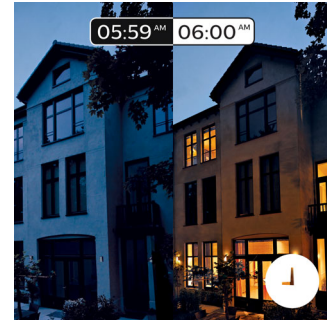

Timers voor uw gemak

Met de schemafunctie van de Philips Hue-app kan Philips Hue het laten lijken alsof u thuis bent als u niet thuis bent. Stel de lampen in om in te schakelen op een vooraf ingestelde tijd, zodat de lichten aan zijn wanneer u thuiskomt. U kunt zelfs in kamers het licht op verschillende tijden laten inschakelen. En natuurlijk kunt u het licht 's avonds geleidelijk laten uitschakelen, zodat u zich geen zorgen hoeft te maken dat er nog lampen aan zijn.