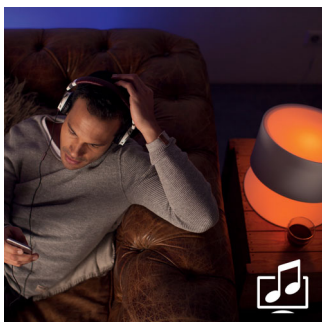

Synchroniseer met muziek en films

Vergroot je TV-ervaring naar de gehele kamer of synchroniseer de verlichting met je favoriete muziek en zie hoe het licht reageert op het ritme. Download apps die compatibel zijn met Hue en ontdek de leuke dingen die je kunt doen met Philips Hue.