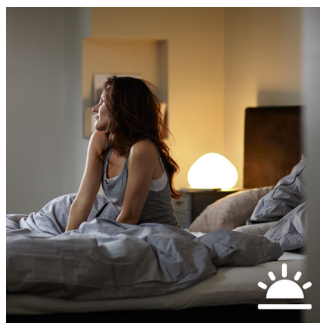

Wakker worden en gaan slapen

Philips Hue helpt je ontwaken zoals jij dat wilt, zodat jij jouw dag met een fris gevoel begint. De helderheid van de lamp wordt geleidelijk sterker zodat het effect van zonsopgang wordt gecreëerd en je natuurlijker wakker wordt, in plaats van door het schelle geluid van een wekker. Begin je dag goed. 's Avonds kom je met het ontspannende warm witte licht tot rust en maakt je lichaam zich gereed voor een goede nachtrust.