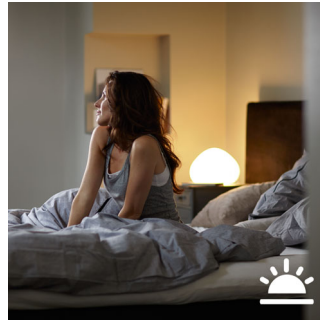

PHILIPS

Kenmerken

Wees creatief met kleuren

Speel met licht en kies uit 16 miljoen kleuren om de look en sfeer van de kamer direct te veranderen. Creër uw eigen sfeer moeiteloos met één druk op de knop. Gebruik een favoriete foto en beleef dat speciale moment opnieuw met lichtspetters. Sla uw favoriete lichtinstellingen op en gebruik ze wanneer u maar wilt

Synchroniseer met muziek en films

Vergroot uw TV-ervaring naar de hele kamer of synchroniseer de verlichting met uw favoriete muziek en zie hoe het licht reageert op het ritme. Download de apps van derden en ontdek de leuke dingen die u kunt doen met Philips Hue.

Verlicht uw games

Til uw game-ervaring naar een hoger niveau. Download apps van derden en ontdek de verrassende dingen die u kunt doen met Philips Hue.

Wakker worden en gaan slapen

Philips Hue helpt u ontwaken zoals u dat wilt, zodat u uw dag met een fris gevoel begint. De helderheid van de lamp wordt geleidelijk sterker zodat het effect van zonsopgang wordt gecreëerd en u natuurlijker wakker wordt, in plaats van door het schelle geluid van een wekker. Begin uw dag goed. 's Avonds komt u met het ontspannende warm witte licht tot rust en maakt uw lichaam zich gereed voor een goede nachtrust.