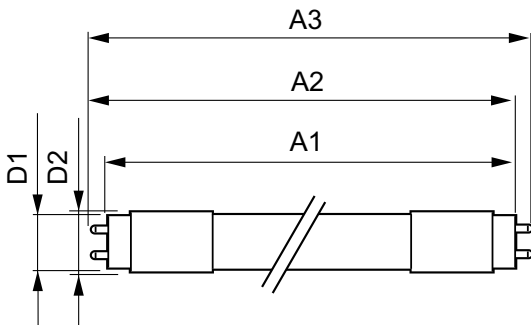

MASTER LEDtube InstantFit (HF)

Temperatuur	
T-omgeving (max.)	45 °C
T-omgeving (min.)	-20 °C
T-opslag (max.)	65 °C
T-opslag (min.)	-40 °C
T-behuizing maximaal (nom.)	55 °C
Regelsystemen en Dimmers	
Dimbaar	Nee
Mechanische eigenschappen en Behuizing	
Productlengte	1500 mm
Goedkeuring en Toepassing	
Energiebesparend product	Yes
Energie-efficiëntielabel (EEL)	A++

Goedkeuringsmerktekens	CE-markering RoHS compliance KEMA Keurcertificaat
Energieverbruik kWh/1000 uur	29 kWh
Productgegevens	
Volledige productcode	871869668804500
Productnaam voor bestelling	MASTER LEDtube HF 1500mm UO 24W865 T8
EAN/UPC - Product	8718696688045
Bestelcode	68804500
Local Code	MTHFUO15024W865
Numerator - Aantal per pak	1
Numerator - Dozen per buitendoos	10
Materiaalnr. (12NC)	929001300402
Netto gewicht (per stuk)	0.450 kg

Waarschuwingen en veiligheid

- LET OP: Het algehele rendement en de lichtverdeling van elke installatie waarbij deze lampen worden toegepast wordt bepaald door het ontwerp van de betreffende installatie.

Maatschets

MAS LEDtube HF 1500mm UO 24W865 T8