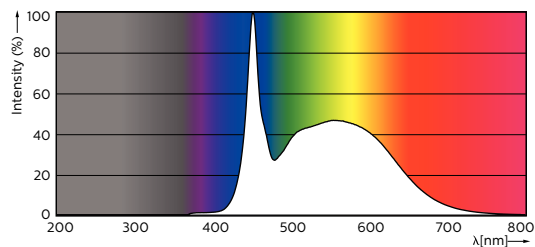

Fotometrische gegevens