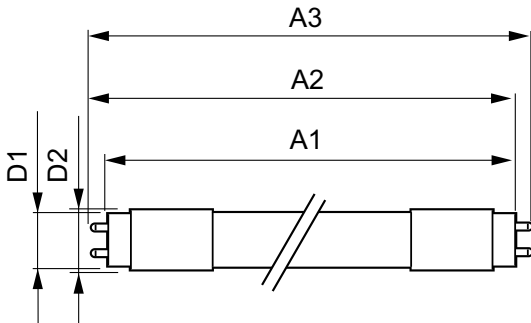

MASTER LEDtube InstantFit (HF)

Temperatuur	
T-omgeving (max.)	45 °C
T-omgeving (min.)	-20 °C
T-opslag (max.)	65 °C
T-opslag (min.)	-40 °C
T-behuizing maximaal (nom.)	55 °C
Regelsystemen en Dimmers	
Dimbaar	Nee
Mechanische eigenschappen en Behuizing	
Productlengte	1500 mm
Goedkeuring en Toepassing	
Energiebesparend product	Yes
Energie-efficiëntielabel (EEL)	A++

Goedkeuringsmerktekens	CE-markering RoHS compliance KEMA Keurcertificaat
Energieverbruik kWh/1000 uur	29 kWh
Productgegevens	
Volledige productcode	871869668802100
Productnaam voor bestelling	MASTER LEDtube HF 1500mm UO 24W840 T8
EAN/UPC - Product	8718696688021
Bestelcode	68802100
Local Code	MTHFUO15024W840
Numerator - Aantal per pak	1
Numerator - Dozen per buitendoos	10
Materiaalnr. (12NC)	929001300302
Netto gewicht (per stuk)	0.450 kg

Waarschuwingen en veiligheid

- LET OP: Het algehele rendement en de lichtdistributie van elke installatie waarbij deze lampen worden toegepast wordt bepaald door het ontwerp van de betreffende installatie.

Maatschets

MAS LEDtube HF 1500mm UO 24W840 T8