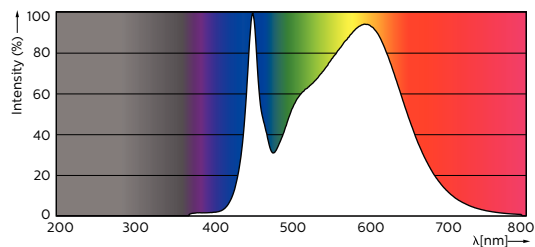

Fotometrische gegevens