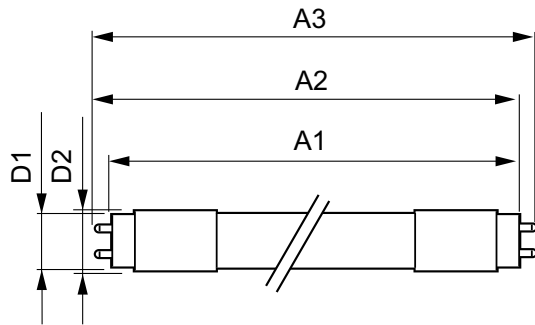

MASTER LEDtube (EM/MAINS)

T-omgeving (min.)	-20 °C
T-opslag (max.)	65 °C
T-opslag (min.)	-40 °C
T-behuizing maximaal (nom.)	55 °C

Regelsystemen en Dimmers

Dimbaar	Nee

Mechanische eigenschappen en Behuizing

Productlengte	1200 mm

Goedkeuring en Toepassing

Energiebesparend product	Yes
Energie-efficiëntielabel (EEL)	A++
Goedkeuringsmerktekens	CE-markering RoHS compliance KEMA Keur-certificaat

Energieverbruik kWh/1000 uur	14 kWh

Productgegevens

Volledige productcode	871869668718500
Productnaam voor bestelling	MAS LEDtube 1200mm HO 14W830 T8
EAN/UPC - Product	8718696687185
Bestelcode	68718500
Local Code	MTMTHO12014W830
Numerator - Aantal per pak	1
Numerator - Dozen per buitendoos	10
Materiaaln. (12NC)	929001298902
Netto gewicht (per stuk)	0.270 kg

Waarschuwingen en veiligheid

- LET OP: Het algehele rendement en de lichtdistributie van elke installatie waarbij deze lampen worden toegepast wordt bepaald door het ontwerp van de betreffende installatie.

Maatschets

TLED 4ft 14W-36W 2000lm 160D 3000K G13ND

Product	D1	D2	A1	A2	A3
MAS LEDtube 1200mm HO 14W830 T8	25.78 mm	28 mm	1198.2 mm	1205.3 mm	1212.4 mm

Fotometrische gegevens