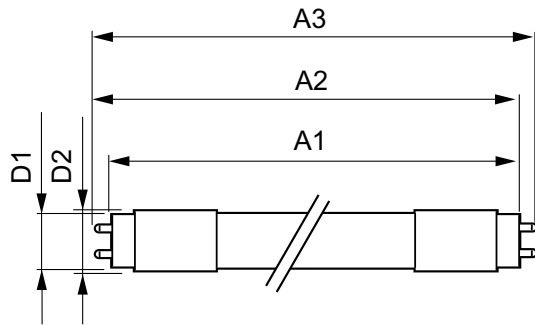

MASTER LEDtube (EM/MAINS)

T-omgeving (min.)	-20 °C
T-opslag (max.)	65 °C
T-opslag (min.)	-40 °C
T-behuizing maximaal (nom.)	60 °C

Regelsystemen en Dimmers

Dimbaar	Nee

Mechanische eigenschappen en Behuizing

Productlengte	1500 mm

Goedkeuring en Toepassing

Energiebesparend product	Yes
Energie-efficiëntielabel (EEL)	A++
Goedkeuringsmerktekens	CE-markering RoHS compliance KEMA Keur-certificaat

Energieverbruik kWh/1000 uur	20 kWh

Productgegevens

Volledige productcode	871869668712300
Productnaam voor bestelling	MAS LEDtube 1500mm HO 20W830 T8
EAN/UPC - Product	8718696687123
Bestelcode	68712300
Local Code	MTMTHO15020W830
Numerator - Aantal per pak	1
Numerator - Dozen per buitendoos	10
Materiaaln. (12NC)	929001298602
Netto gewicht (per stuk)	0.310 kg

Waarschuwingen en veiligheid

- LET OP: Het algehele rendement en de lichtdistributie van elke installatie waarbij deze lampen worden toegepast wordt bepaald door het ontwerp van de betreffende installatie.

Maatschets

TLED 5ft 20W-58W 2900lm 160D 3000K G13ND

Product	D1	D2	A1	A2	A3
MAS LEDtube 1500mm HO 20W830 T8	25.78 mm	28 mm	1500 mm	1507.1 mm	1514.2 mm

Fotometrische gegevens