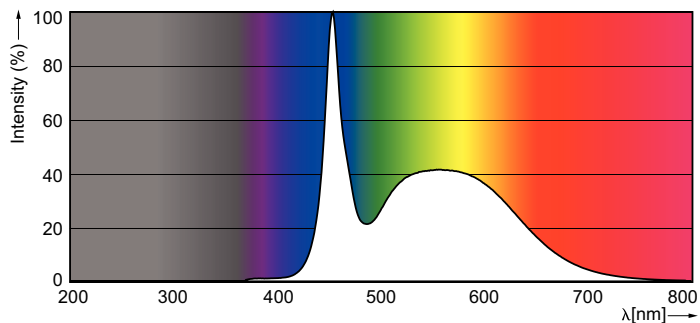

Product gegevens

Algemene informatie	
Lampvoet	G5 [G5]
Nominale levensduur (nom.)	50000 h
Schakelcyclus	50.000X
B50L70	50000 h

Eisen aan armatuurontwerp	
Kleurcode	865 [CCT of 6500K]
Lichtstroom (nom.)	3900 lm
Lichtstroom (opgegeven) (nom.)	3900 lm
Gecorreleerde kleurtemperatuur (nom.)	6500 K
Kleurconsistentie	<6
Kleurweergave-index (nom.)	83
Lmf bij einde nominale levensduur (nom.)	70 %

Levensduur