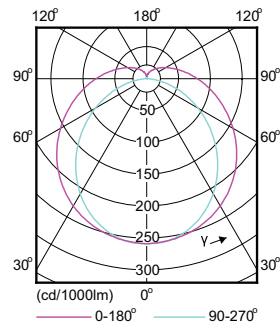

Mechanische eigenschappen en Behuizing

Productlengte	1500 mm
---------------	---------

Goedkeuring en Toepassing

Energiebesparend product	Yes
Energie-efficiëntielabel (EEL)	A++
Goedkeuringsmerktekens	CE-markering RoHS compliance KEMA Keurcertificaat
Energieverbruik kWh/1000 uur	31 kWh

Maatschets

TLED 230V 26W-49W 3700lm 6500K G5 ND

Product	D1	D2	A1	A2	A3
MAS LEDtube HF 1500mm HO 26W 865 T5	15.2 mm	21 mm	1447.8 mm	1454.9 mm	1462 mm

Fotometrische gegevens

MASTER LEDtube InstantFit HF T5

Fotometrische gegevens