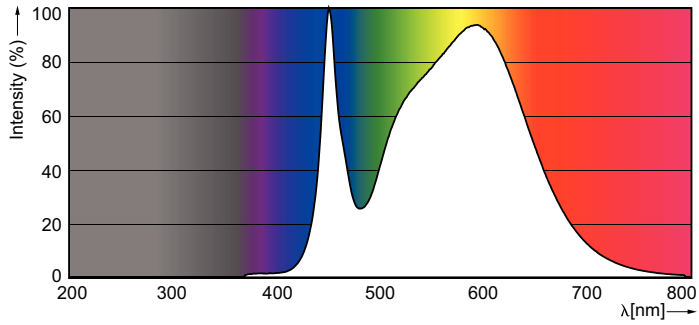

Product gegevens

Algemene informatie	
Lampvoet	G5 [G5]
Nominale levensduur (nom.)	50000 h
Schakelcyclus	50.000X
B50L70	50000 h

Eisen aan armatuurontwerp	
Kleurcode	840 [CCT of 4000K (841)]
Lichtstroom (nom.)	3900 lm
Lichtstroom (opgegeven) (nom.)	3900 lm
Gecorreleerde kleurtemperatuur (nom.)	4000 K
Kleurconsistentie	<6
Kleurweergave-index (nom.)	83
Lmf bij einde nominale levensduur (nom.)	70 %

Levensduur