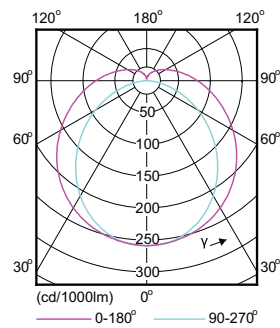

Mechanische eigenschappen en Behuizing

Productlengte	1500 mm
---------------	---------

Goedkeuring en Toepassing

Energiebesparend product	Yes
Energie-efficiëntielabel (EEL)	A++
Goedkeuringsmerktekens	CE-markering RoHS compliance KEMA Keurcertificaat
Energieverbruik kWh/1000 uur	31 kWh

Maatschets

TLED 230V 26W-49W 3700lm 4000K G5 ND

Product	D1	D2	A1	A2	A3
MAS LEDtube HF 1500mm HO 26W 840 T5	15.2 mm	21 mm	1447.8 mm	1454.9 mm	1462 mm

Fotometrische gegevens

MASTER LEDtube InstantFit HF T5

Fotometrische gegevens