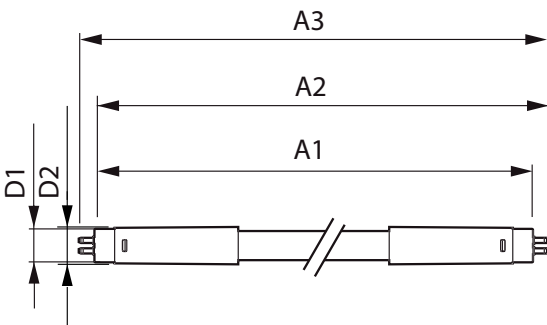

MASTER LEDtube InstantFit HF T5

Regelsystemen en Dimmers

Dimbaar	Nee

Mechanische eigenschappen en Behuizing

Productlengte	1500 mm

Goedkeuring en Toepassing

Energiebesparend product	Yes
Energie-efficiëntielabel (EEL)	A++
Goedkeuringsmerktekens	CE-markering RoHS compliance KEMA Keurcertificaat
Energieverbruik kWh/1000 uur	31 kWh

Productgegevens

Volledige productcode	871869668554900
Productnaam voor bestelling	MAS LEDtube HF 1500mm HO 26W 840 T5
EAN/UPC - Product	8718696685549
Bestelcode	68554900
Local Code	MTT5HO15026W840
Numerator - Aantal per pak	1
Numerator - Dozen per buitendoos	10
Materiaalnr. (12NC)	929001296202
Netto gewicht (per stuk)	0.197 kg

Maatschets

TLED 230V 26W-49W 3700lm 4000K G5 ND

Product	D1	D2	A1	A2	A3
MAS LEDtube HF 1500mm HO 26W 840 T5	15.2 mm	21 mm	1447.8 mm	1454.9 mm	1462 mm

Fotometrische gegevens