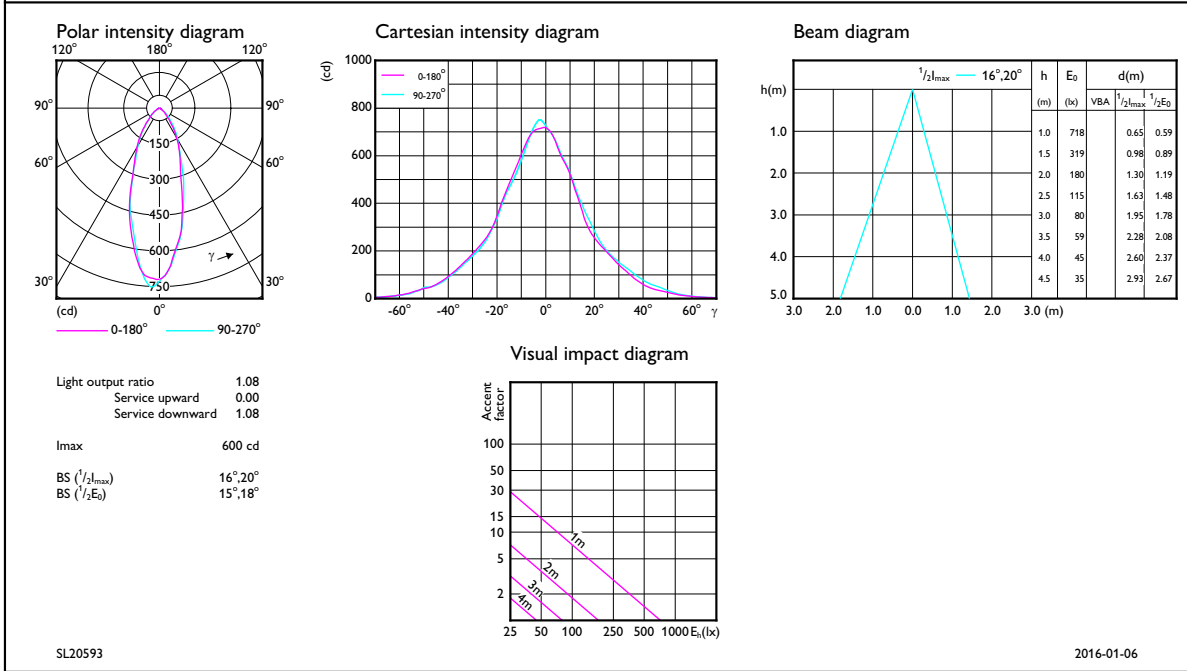

Accent Lighting - Spots

GU10 5W 2700K 36D 9290012786

1 x 345 lm