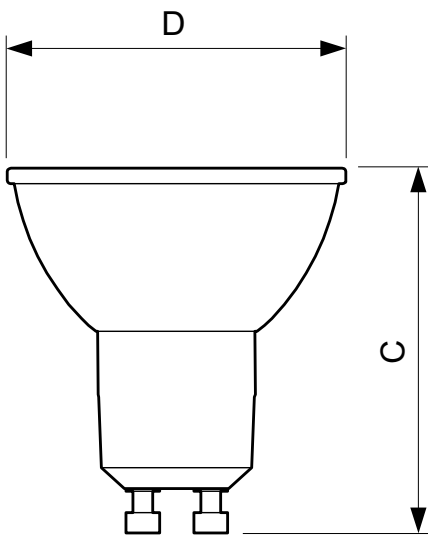

• Regelsystemen en Dimmers

Dimbaar Ja

• Goedkeuring en Toepassing

Energiebesparend product Yes
Geschikt voor accentverlichting Yes
Energie-efficiëntielabel (EEL) A+
Energieverbruik kWh/1000u 5 kWh

• Productgegevens

Volledige productcode 871869666762000
Productnaam voor bestelling MAS LEDspotMV VLE CLA DT 5-50W GU10 36D
EAN/UPC - Product 8718696667620
Bestelcode 66762000
Local Code DSGU50W36D
Numerator - Aantal per pak 1
Numerator - Dozen per buitendoos 10
Materiaaln. (12NC) 929001278602
Netto gewicht (per stuk) 0.036 kg

Maatschets

GU10 230V 5W-50W 350lm 36D 2700K dim

Product

MAS LEDspotMV VLE CLA DT 5-50W GU10 36D