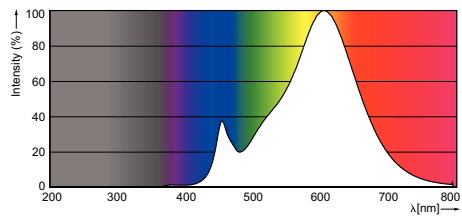

MASTER LEDspot MV GU10 DimTone

MAS LEDspotMV VLE CLA DT 5-50W GU10 36D

De MASTER LEDspot DimTone levert warmwit licht en de kleurtemperatuur wordt, zoals halogeen- en gloeilampen, warmer naarmate er gedimd wordt: de lichtkleur verschuift van warmwit (2700K) naar zeer warmwit (2200K) bij volledig dimmen. Deze spot biedt tevens energiebesparingen, minimale onderhoudskosten en een lange levensduur. Door zijn kleurtemperatuur van 2200 K bij het laagste dimniveau is hij ideaal voor horecatoepassingen waarbij een hoog comfort en warme sfeer belangrijk zijn, zoals restaurants, bars, toiletten en lobby's. Door het zeer warmwitte licht onder gedimde omstandigheden worden verdere efficiëntie en energiebesparingen verkregen. De MASTER LEDspot DimTone biedt werkelijk dimmen met hoge prestaties en combineert een maximale compatibiliteit met dimmers (ondersteunt 95% van de normale faseaansnijddimmers) met dimprestaties van topklasse (soepel dimverloop, dieper dimniveau, één dimmer voor meerdere lampen).

Product gegevens

• Algemene informatie

Lampvoet	GU10
Ballonvorm	PAR16 [PAR 2 inch]
Nominale levensduur (nom.)	25000 h
B50L70	25000
Technisch type	5-50W

• Eisen aan armatuurontwerp

Beam Angle (Nom)	36 °
Lichtsterkte (nom.)	600 cd
Kleuraanduiding	Warmwit (WW)
Opgegeven bundelbreedte	36 °
Gecorreleerde kleurtemperatuur (nom.)	2200-2700 K
Lichtrendement lamp (opgegeven) (nom.)	69 lm/W
Kleurconsistentie	<6
Kleurweergave-index (nom.)	80

Maatschets

GU10 230V 5W-50W 350lm 36D 2700K dim

Product

MAS LEDspotMV VLE CLA DT 5-50W GU10 36D

Accent Lighting - Spots

GU10 5W 2700K 36D 9290012786

1 x 345 lm

MASTER LEDspot MV GU10 DimTone