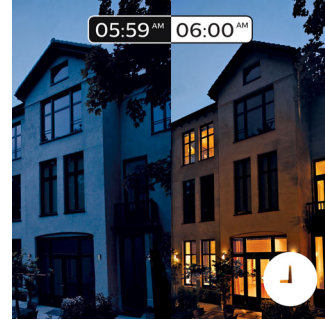

Timers voor uw gemak

Met de schemafunctie van de Philips Hue-app kan Philips Hue het laten lijken alsof u thuis bent als u niet thuis bent. Stel de lampen in om in te schakelen op een vooraf ingestelde tijd, zodat de lichten aan zijn wanneer u thuiskomt. U kunt zelfs in kamers het licht op verschillende tijden laten inschakelen. En natuurlijk kunt u het licht 's avonds geleidelijk laten uitschakelen, zodat u zich geen zorgen hoeft te maken dat er nog lampen aan zijn.