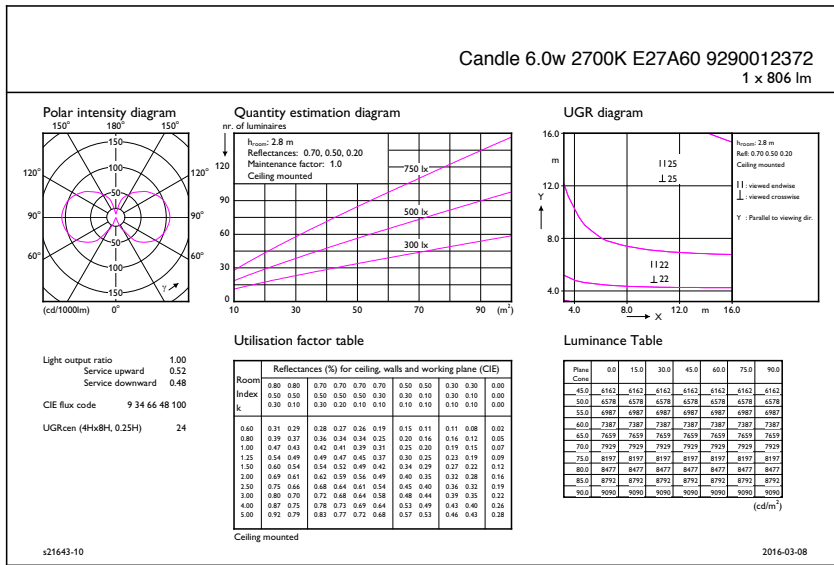

General Uniform Lighting

© 2016 Philips Lighting Holding B.V.
Alle rechten voorbehouden.

Specificaties kunnen zonder voorafgaande kennisgeving worden gewijzigd. Handelsmerken zijn het eigendom van Koninklijke Philips N.V. (Royal Philips) en hun respectieve eigenaren.

www.philips.com/lighting

2016, oktober 21
Wijziging van gegevens voorbehouden