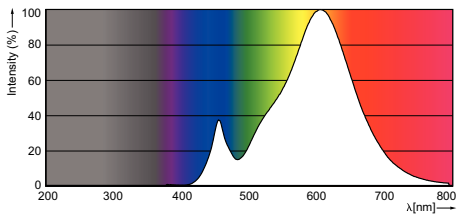

General Uniform Lighting

© 2016 Philips Lighting Holding B.V.
Alle rechten voorbehouden.

Specificaties kunnen zonder voorafgaande kennisgeving worden gewijzigd. Handelsmerken zijn het eigendom van Koninklijke Philips N.V. (Royal Philips) en hun respectieve eigenaren.

www.philips.com/lighting

2016, oktober 21
Wijziging van gegevens voorbehouden