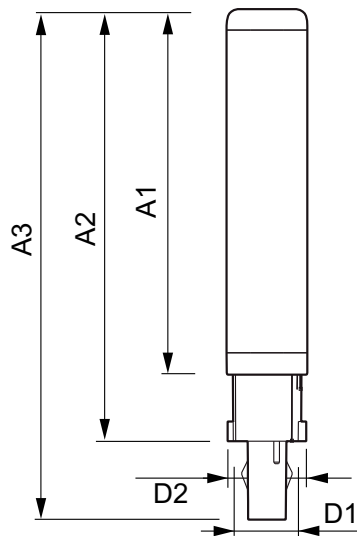

CorePro LED PLC

Bestelcode 54129600
Numerator - Aantal 1
per pak
Numerator - Dozen 10
per buitendoos

Materiaalnr. (12NC) 929001201502
Netto gewicht (per stuk) 0.077 kg

Maatschets

LEDtube PLC 6.5W G24d-2/840 2P

Product	D1	D2	A1	A2	A3
CorePro LED PLC 6.5W 840 2P G24d-2	24.3 mm	28.4 mm	124.5 mm	105.3 mm	147.1 mm

© 2016 Philips Lighting Holding B.V.
Alle rechten voorbehouden.

Specificaties kunnen zonder voorafgaande kennisgeving worden gewijzigd. Handelsmerken zijn het eigendom van Koninklijke Philips N.V. (Royal Philips) en hun respectieve eigenaren.

www.philips.com/lighting

2016, maart 10
Wijziging van gegevens voorbehouden