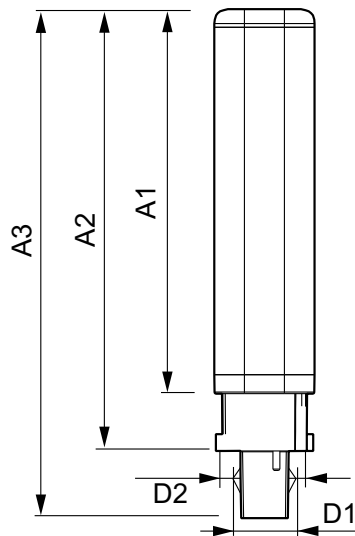

CorePro LED PLC

Bestelcode 54125800
Numerator - Aantal 1
per pak
Numerator - Dozen 10
per buitendoos

Materiaalnr. (12NC) 929001201302
Netto gewicht (per stuk) 0.090 kg

Maatschets

LEDtube PLC 8.5W G24d-3/840 2P

Product	D1	D2	A1	A2	A3
CorePro LED PLC 8.5W 840 2P G24d-3	24.3 mm	28.4 mm	147.5 mm	128.3 mm	170.1 mm

© 2016 Philips Lighting Holding B.V.
Alle rechten voorbehouden.

Specificaties kunnen zonder voorafgaande kennisgeving worden gewijzigd. Handelsmerken zijn het eigendom van Koninklijke Philips N.V. (Royal Philips) en hun respectieve eigenaren.

www.philips.com/lighting

2016, maart 10
Wijziging van gegevens voorbehouden