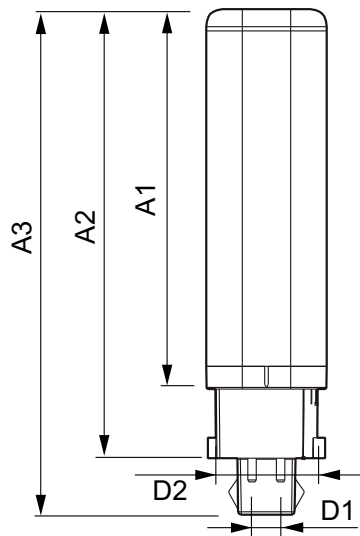

Product gegevens

• Algemene informatie

Lampvoet	G24Q-2 [G24q-2]
Hoofdtoepassing	Industrial
Nominale levensduur (nom.)	30000 h
B50L70	30000

• Eisen aan armatuurontwerp

Kleurcode	840 [CCT of 4000K (841)]
Beam Angle (Nom)	120 °
Lichtstroom (opgegeven) (nom.)	650 lm
Opgegeven bundelbreedte	120 °
Gecorreleerde kleurtemperatuur (nom.)	4000 K
Kleurconsistentie	6 steps
Kleurweergave-index (nom.)	83
Lmf bij einde nominale levensduur (nom.)	70 %

• Productgegevens

Volledige productcode	871869654121000
Productnaam voor bestelling	CorePro LED PLC 6.5W 840 4P G24q-2
EAN/UPC - Product	8718696541210

PHILIPS

CorePro LED PLC

Bestelcode 54121000
Numerator - Aantal 1
per pak
Numerator - Dozen 10
per buitendoos

Materiaalnr. (12NC) 929001201102
Netto gewicht (per stuk) 0.078 kg

Maatschets

LEDtube PLC 6.5W G24q-2/840 4P

Product	D1	D2	A1	A2	A3
CorePro LED PLC 6.5W 840 4P G24q-2	24.3 mm	28.4 mm	124.5 mm	105.3 mm	140.1 mm