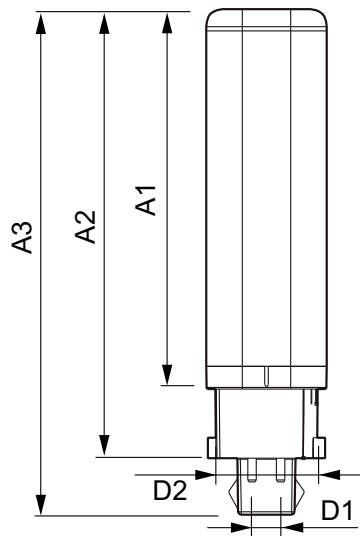

CorePro LED PLC

Bestelcode 54119700
Numerator - Aantal 1
per pak
Numerator - Dozen 10
per buitendoos

Materiaalnr. (12NC) 929001201002
Netto gewicht (per stuk) 0.078 kg

Maatschets

LEDtube PLC 6.5W G24q-2/830 4P

Product	D1	D2	A1	A2	A3
CorePro LED PLC 6.5W 830 4P G24q-2	24.3 mm	28.4 mm	124.5 mm	105.3 mm	140.1 mm

© 2016 Philips Lighting Holding B.V.
Alle rechten voorbehouden.

Specificaties kunnen zonder voorafgaande kennisgeving worden gewijzigd. Handelsmerken zijn het eigendom van Koninklijke Philips N.V. (Royal Philips) en hun respectieve eigenaren.

www.philips.com/lighting

2016, maart 9
Wijziging van gegevens voorbehouden