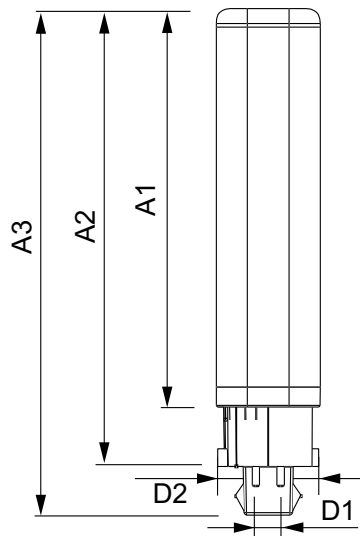

Product gegevens

• Algemene informatie

Lampvoet	G24Q-3 [G24q-3]
Hoofdtoepassing	Industrial
Nominale levensduur (nom.)	30000 h
B50L70	30000

• Eisen aan armatuurontwerp

Kleurcode	840 [CCT of 4000K (841)]
Beam Angle (Nom)	120 °
Lichtstroom (opgegeven) (nom.)	950 lm
Opgegeven bundelbreedte	120 °
Gecorreleerde kleurtemperatuur (nom.)	4000 K
Kleurconsistentie	6 steps
Kleurweergave-index (nom.)	83
Lmf bij einde nominale levensduur (nom.)	70 %

• Productgegevens

Volledige productcode	871869654117300
Productnaam voor bestelling	CorePro LED PLC 9W 840 4P G24q-3
EAN/UPC - Product	8718696541173

PHILIPS

CorePro LED PLC

Bestelcode 54117300
Numerator - Aantal 1
per pak
Numerator - Dozen 10
per buitendoos

Materiaalnr. (12NC) 929001200902
Netto gewicht (per stuk) 0.088 kg

Maatschets

LEDtube PLC 9W G24q-3/840 4P

Product	D1	D2	A1	A2	A3
CorePro LED PLC 9W 840 4P G24q-3	24.3 mm	28.4 mm	147.5 mm	128.3 mm	163.1 mm