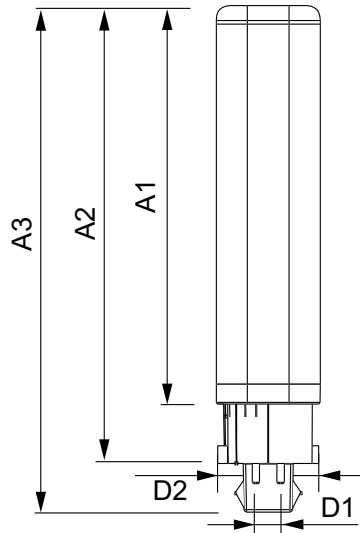

CorePro LED PLC

Bestelcode 54115900
Numerator - Aantal 1
per pak
Numerator - Dozen 10
per buitendoos

Materiaalnr. (12NC) 929001200802
Netto gewicht (per stuk) 0.088 kg

Maatschets

LEDtube PLC 9W G24q-3/830 4P

Product	D1	D2	A1	A2	A3
CorePro LED PLC 9W 830 4P G24q-3	24.3 mm	28.4 mm	147.5 mm	128.3 mm	163.1 mm

© 2016 Philips Lighting Holding B.V.
Alle rechten voorbehouden.

Specificaties kunnen zonder voorafgaande kennisgeving worden gewijzigd. Handelsmerken zijn het eigendom van Koninklijke Philips N.V. (Royal Philips) en hun respectieve eigenaren.

www.philips.com/lighting

2016, maart 9
Wijziging van gegevens voorbehouden