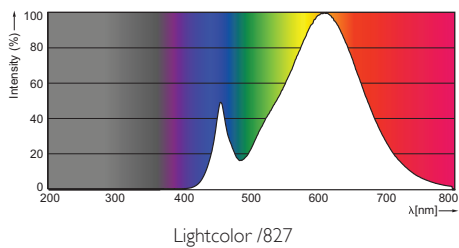

Product gegevens

• Algemene eigenschappen

Lampvoet	E27
Ballon	P48
Ballonafwerking	Helder
Gespec levensduur (uur)	25000 hr
Nominale levensduur (uren)	25000 hr

• Technische Lichteigenschappen

Kleurcode	WW
Kleuraanduiding (tekst)	Warmwit
Lichtstroom	250 Lm
Kleurweergave-index	80
Lichtrendement	65 Lm/W
Kleurtemperatuur	2200-2700 K [CCT 2200K-2700K]
Gespecificeerde lichtstroom	250 Lm
Lm-beh.fact. eind nom levensd	70 %
Kleurconsistentie	6 steps

Product	C (Norm)	D (Norm)
LED DT 4-25W E27 P48 CL	93	48

E27

Fotometrische gegevens

© 2015 Koninklijke Philips N.V. (Royal Philips)
Alle rechten voorbehouden.

Specificaties kunnen zonder voorafgaande kennisgeving worden gewijzigd. Handelsmerken zijn het eigendom van Koninklijke Philips N.V. (Royal Philips) en hun respectieve eigenaren.