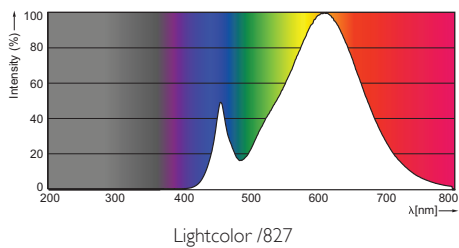

Product gegevens

• Algemene eigenschappen

Lampvoet	E14
Ballon	P48
Ballonafwerking	Helder
Gespec levensduur (uur)	25000 hr
Nominale levensduur (uren)	25000 hr

• Technische Lichteigenschappen

Kleurcode	WW
Kleuraanduiding (tekst)	Warmwit
Lichtstroom	250 Lm
Kleurweergave-index	80
Lichtrendement	65 Lm/W
Kleurtemperatuur	2200-2700 K [CCT 2200K-2700K]
Gespecificeerde lichtstroom	250 Lm
Lm-beh.fact. eind nom levensd	70 %
Kleurconsistentie	6 steps

• Afmetingsvoorwaarden

Schakelcyclus	50000X
---------------	--------

• Afmetingen in mm.

Totale lengte C	95 mm
Diameter D	48 mm

• Product data

Bestelcode	453780 00
EOC productcode	871869645378000
Productnaam	MASTER LEDluster DT 4-25W E14 P48 CL
Bestel productnaam	MAS LEDluster DT 4-25W E14 P48 CL
Aantal per verpakking	1
Verpakings aantal	10
Verpakkingen per buitendoos	10

Product	C (Norm)	D (Norm)
LED DT 4-25W E14 P48 CL	95	48

E14

Fotometrische gegevens

© 2015 Koninklijke Philips N.V. (Royal Philips)
Alle rechten voorbehouden.

Specificaties kunnen zonder voorafgaande kennisgeving worden gewijzigd. Handelsmerken zijn het eigendom van Koninklijke Philips N.V. (Royal Philips) en hun respectieve eigenaren.