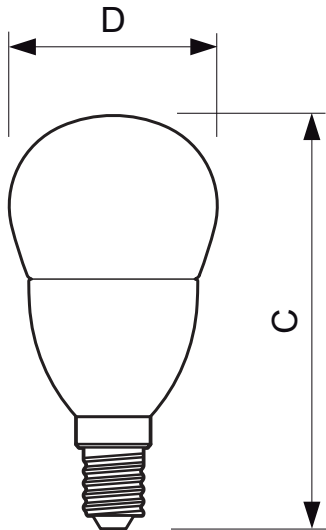

MASTER LEDluster

Barcode op product 8718696453780
Barcode op buitendoos 8718696453797

Logistieke code(s) 929001140002
Netto gewicht per stuk 0.072 kg

Maatschets

MASTER LEDluster DT 4-25W E14 P48 CL

Product	C (Norm)	D (Norm)
LED DT 4-25W E14 P48 CL	95	48

E14