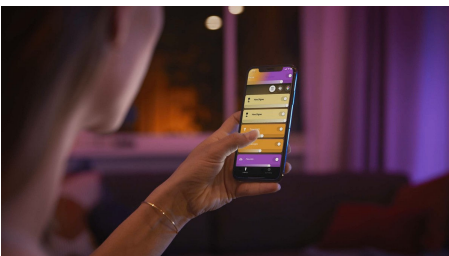

Onbegrensde mogelijkheden

- Combineer algemene verlichting en accentverlichting in één lamp.

Makkelijke slimme verlichting

- Bedien tot wel 10 lampen met de Bluetooth-app
- Bedien lampen met je stem*
- Creëer een persoonlijke beleving met gekleurd slim licht
- Creëer de juiste sfeer met warm tot koelwit licht
- Creëer de perfecte lichtrecepten voor je dagelijkse activiteiten
- Ontgrendel alle mogelijkheden van slim licht met Hue bridge

Kenmerken

Combineer algemene verlichting en accentverlichting in één lamp.

De Philips Hue Centris combineert functionaliteit en schoonheid in één plafondlamp. De lamp bestaat uit twee elementen: een centraal lichtvlak en een groep van verstelbare spotjes, die allemaal individueel kunnen worden gericht om verschillende delen van de kamer te accentueren. Stel de Centris centraal in op één van de miljoenen beschikbare kleuren of duizenden wittinten, of geeft elke lamp afzonderlijk een eigen kleur voor meer levendigheid in de huiskamer.

Bedien tot wel 10 lampen met de Bluetooth-app

Met de Hue Bluetooth-app kun je de slimme Hue lampen in elke kamer van je huis bedienen. Voeg tot wel 10 slimme lampen toe en bedien ze allemaal door gewoon op een knop op je mobiele apparaat te tikken.

Bedien lampen met je stem*

Bedien je lampen handsfree en gebruik je stem in plaats van een mobiel apparaat! Met eenvoudige spraakopdrachten kun je meerdere lampen of slechts één lamp in een kamer bedienen. *Werkt met Alexa en een compatibel Echo-apparaat.