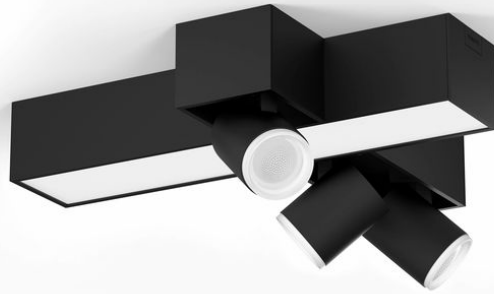

PHILIPS

Centris, 3-lichts
plafondlamp

Hue White and Color
Ambiance

Geïntegreerde LED

Bluetooth bediening via app

Bediening met app of stem*

Voeg Hue bridge toe voor nog
meer mogelijkheden

50608/30/P7

Makkelijke slimme verlichting

Functionele en sfeerverlichting in één opbouwspot. De zwarte Centris heeft een vaste plafondlamp en drie spots die afzonderlijk van elkaar kunnen worden gericht. Stel elke lamp van de opbouwspot in op één van de miljoenen kleuren voor een unieke uitstraling.

Kenmerken

Combineer algemene verlichting en accentverlichting in één lamp.

De Philips Hue Centris combineert functionaliteit en schoonheid in één plafondlamp. De lamp bestaat uit twee elementen: een centraal lichtvlak en een groep van verstelbare spotjes, die allemaal individueel kunnen worden gericht om verschillende delen van de kamer te accentueren. Stel de Centris centraal in op één van de miljoenen beschikbare kleuren of duizenden wittinten, of geeft elke lamp afzonderlijk een eigen kleur voor meer levendigheid in de huiskamer.