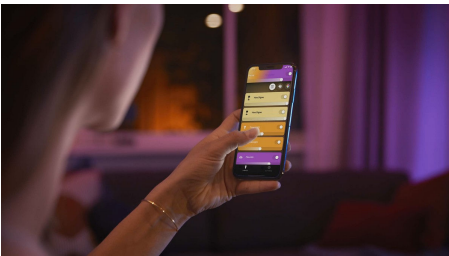

Onbegrensde mogelijkheden

- Combineer algemene verlichting en accentverlichting in één lamp.

Makelijke slimme verlichting

- Bedien tot wel 10 lampen met de Bluetooth-app
- Bedien lampen met je stem*
- Creëer een persoonlijke beleving met gekleurd slim licht
- Creëer de juiste sfeer met warm tot koelwit licht
- Creëer de perfecte lichtrecepten voor je dagelijkse activiteiten
- Ontgrendel alle mogelijkheden van slim licht met Hue bridge

Kenmerken

Combineer algemene verlichting en accentverlichting in één lamp.

De Philips Hue Centris combineert functionaliteit en schoonheid in één plafondlamp. De lamp bestaat uit twee elementen: een centraal lichtvlak en een groep van verstelbare spotjes, die allemaal individueel kunnen worden gericht om verschillende delen van de kamer te accentueren. Stel de Centris centraal in op één van de miljoenen beschikbare kleuren of duizenden wittinten, of geeft elke lamp afzonderlijk een eigen kleur voor meer levendigheid in de huiskamer.

Bedien tot wel 10 lampen met de Bluetooth-app

Met de Hue Bluetooth-app kun je de slimme Hue lampen in elke kamer van je huis bedienen. Voeg tot wel 10 slimme lampen toe en bedien ze allemaal door gewoon op een knop op je mobiele apparaat te tikken.