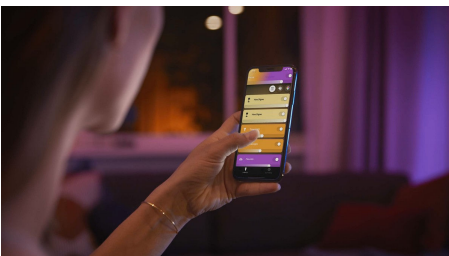

### Makkelijke slimme verlichting

- Bedien tot wel 10 lampen met de Bluetooth-app
- Bedien lampen met je stem\*
- Creëer een persoonlijke beleving met gekleurd slim licht
- Creëer de juiste sfeer met warm tot koelwit licht
- Creëer de perfecte lichtrecepten voor je dagelijkse activiteiten
- Ontgrendel alle mogelijkheden van slim licht met Hue bridge

# Kenmerken

**Combineer algemene verlichting en accentverlichting in één lamp.**

De Philips Hue Centris combineert functionaliteit en schoonheid in één plafondlamp. De lamp bestaat uit twee elementen: een centraal lichtvlak en een groep van verstelbare spotjes, die allemaal individueel kunnen worden gericht om verschillende delen van de kamer te accentueren. Stel de Centris centraal in op één van de miljoenen beschikbare kleuren of duizenden wittinten, of geeft elke lamp afzonderlijk een eigen kleur voor meer levendigheid in de huiskamer.

**Bedien tot wel 10 lampen met de Bluetooth-app**

Met de Hue Bluetooth-app kun je de slimme Hue lampen in elke kamer van je huis bedienen. Voeg tot wel 10 slimme lampen toe en bedien ze allemaal door gewoon op een knop op je mobiele apparaat te tikken.