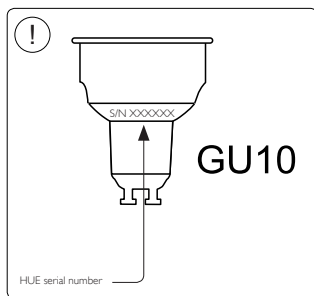

Excl.

www.meethue.com/getstarted

Signify
I.B.R.S. / C.C.R.I. Numéro 10461
5600 VB Eindhoven,
the Netherlands
☎00800-74454775

© 2020 Signify Holding
All rights reserved.

www.meethue.com

4404 029 12991
Last update: 06/03/20