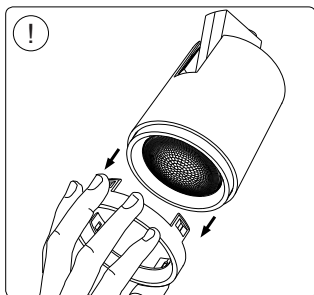

Excl.

www.meethue.com/getstarted

Signify
I.B.R.S. / C.C.R.I. Numéro 10461
5600 VB Eindhoven,
the Netherlands
☎00800-74454775

© 2020 Signify Holding
All rights reserved.

www.meethue.com

4404 029 12991
Last update: 06/03/20