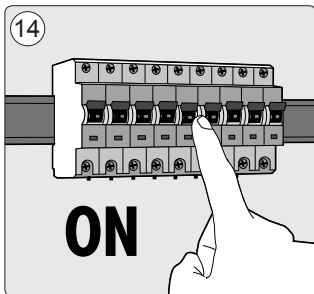

Excl.

www.meethue.com/getstarted

Signify
I.B.R.S. / C.C.R.I. Numéro 10461
5600 VB Eindhoven,
the Netherlands
☎00800-74454775

© 2020 Signify Holding
All rights reserved.

www.meethue.com

4404 029 12991
Last update: 06/03/20