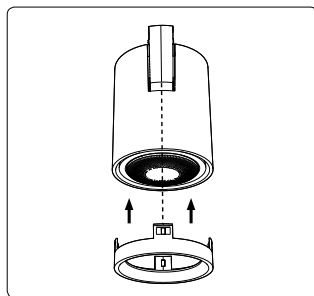

Excl.

www.meethue.com/getstarted

Signify
I.B.R.S. / C.C.R.I. Numéro 10461
5600 VB Eindhoven,
the Netherlands
☎00800-74454775

© 2020 Signify Holding
All rights reserved.

www.meethue.com

4404 029 12991
Last update: 06/03/20