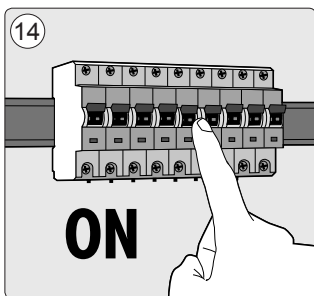

Incl.

Excl.

[www.meethue.com/getstarted](http://www.meethue.com/getstarted)

Signify  
I.B.R.S. / C.C.R.I. Numéro 10461  
5600 VB Eindhoven,  
the Netherlands  
☎00800-74454775

© 2020 Signify Holding  
All rights reserved.