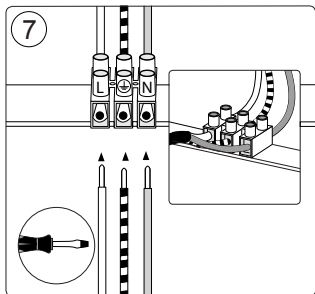

Incl.

Excl.

[www.meethue.com/getstarted](http://www.meethue.com/getstarted)

Signify  
I.B.R.S. / C.C.R.I. Numéro 10461  
5600 VB Eindhoven,  
the Netherlands  
☎00800-74454775

© 2020 Signify Holding  
All rights reserved.