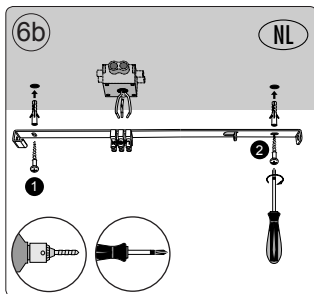

Incl.

Excl.

[www.meethue.com/getstarted](http://www.meethue.com/getstarted)

Signify  
I.B.R.S. / C.C.R.I. Numéro 10461  
5600 VB Eindhoven,  
the Netherlands  
☎00800-74454775

© 2020 Signify Holding  
All rights reserved.