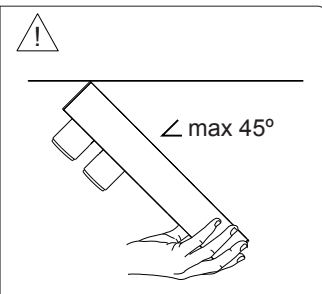

Incl.

Excl.

[www.meethue.com/getstarted](http://www.meethue.com/getstarted)

Signify  
I.B.R.S. / C.C.R.I. Numéro 10461  
5600 VB Eindhoven,  
the Netherlands  
☎00800-74454775

© 2020 Signify Holding  
All rights reserved.