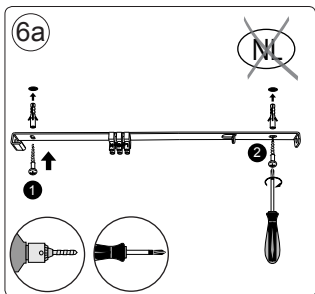

Incl.

Excl.

[www.meethue.com/getstarted](http://www.meethue.com/getstarted)

Signify  
I.B.R.S. / C.C.R.I. Numéro 10461  
5600 VB Eindhoven,  
the Netherlands  
☎00800-74454775

© 2020 Signify Holding  
All rights reserved.