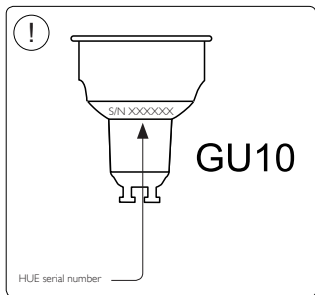

Incl.

Excl.

[www.meethue.com/getstarted](http://www.meethue.com/getstarted)

Signify  
I.B.R.S. / C.C.R.I. Numéro 10461  
5600 VB Eindhoven,  
the Netherlands  
☎00800-74454775

© 2020 Signify Holding  
All rights reserved.