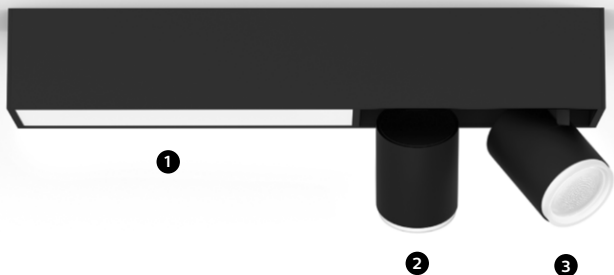

**PHILIPS**

hue personal  
wireless  
lighting

50610/\*\*/P7

Hue serial number:

1

2

3

Gebruiksaanwijzing  
Notice d'emploi  
Benutzerhandbuch  
User manual  
Manual de usuario