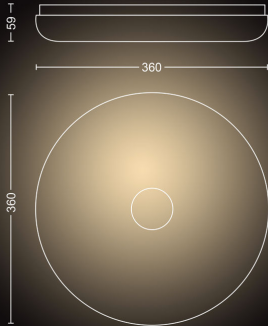

PHILIPS

Struana Bathroom plafondlamp

Hue White Ambiance

Geïntegreerde LED

Bluetooth bediening via app

Inclusief dimmer

Voeg Hue bridge toe voor nog
meer mogelijkheden

34189/31/P6