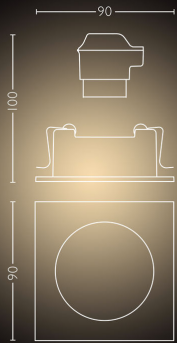

# PHILIPS

Milliskin, extra  
inbouwspot

Hue White Ambiance

Inclusief GU10 LED-lamp

Bluetooth bediening via app

Bediening met app of stem\*

Voeg Hue bridge toe voor nog  
meer mogelijkheden

50421/48/P9