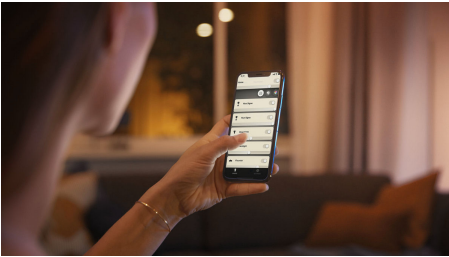

Kenmerken

Bedien tot wel 10 lampen met de Bluetooth-app

Met de Hue Bluetooth-app kun je de slimme Hue lampen in elke kamer van je huis bedienen. Voeg tot wel 10 slimme lampen toe en bedien ze allemaal door gewoon op een knop op je mobiele apparaat te tikken.