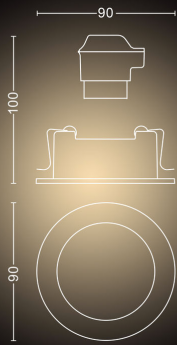

PHILIPS

Milliskin, extra
inbouwspot

Hue White Ambiance

Inclusief GU10 LED-lamp

Bluetooth bediening via app

Bediening met app of stem*

Voeg Hue bridge toe voor nog
meer mogelijkheden

50411/31/P9