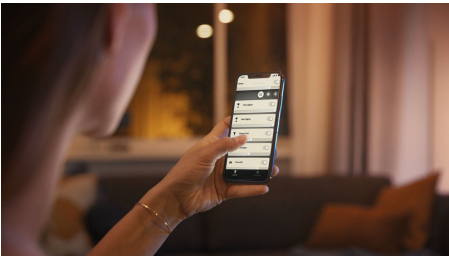

Makkelijke slimme verlichting

De verzonken witte Philips Hue White ambiance Milliskin inbouwspot voegt zich naadloos in zijn omgeving en levert daar direct warm- tot koelwit licht. Draadloze bediening met de Bluetooth app of de meegeleverde Hue dimmer switch. Activeer meer slimme lichtfuncties met een Hue Bridge.

Comfortabel dimmen

- Gebruik een draadloze dimmer voor eenvoudige draadloze bediening

Makkelijke slimme verlichting

- Bedien tot wel 10 lampen met de Bluetooth-app
- Bedien lampen met je stem*
- Creëer de juiste sfeer met warm tot koelwit licht
- Creëer de perfecte lichtrecepten voor je dagelijkse activiteiten
- Ontgrendel alle mogelijkheden van slim licht met Hue bridge

Kenmerken

Dimmen zonder installatie

Bedien je Philips Hue-lampen rechtstreeks met de draadloze dimmer. Je kunt je lampen aan- en uitdoen, schakelen tussen vier verschillende lichtrecepten en dimmen naar de juiste helderheid. De dimmer kan snel, eenvoudig en zonder gedoe worden geïnstalleerd. Je hoeft deze alleen aan de lamp te koppelen en ergens in huis te plaatsen. Zo eenvoudig is het.

Bedien tot wel 10 lampen met de Bluetooth-app

Met de Hue Bluetooth-app kun je de slimme Hue lampen in elke kamer van je huis bedienen. Voeg tot wel 10 slimme lampen toe en bedien ze allemaal door gewoon op een knop op je mobiele apparaat te tikken.