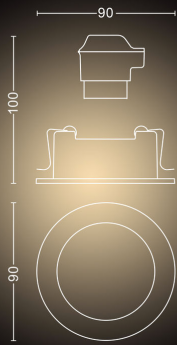

PHILIPS

Milliskin, extra
inbouwspot

Hue White Ambiance

Inclusief GU10 LED-lamp

Bluetooth bediening via app

Bediening met app of stem*

Voeg Hue bridge toe voor nog
meer mogelijkheden

50411/48/P9