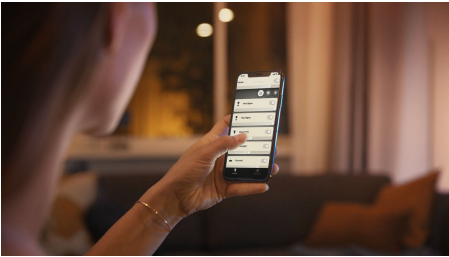

Makkelijke slimme verlichting

Dankzij een verstelbare kop kun je met de zwarte Philips Hue White ambiance Runner opbouwspot warm- tot koelwit licht tot in alle hoeken van de kamer schijnen. Gebruik de vier voorgeprogrammeerde lichtrecepten voor je dagelijkse routines en profiteer van de draadloze bediening met de Bluetooth app. Verbind de lamp met een Hue Bridge voor meer slimme lichtfuncties.

Makkelijke slimme verlichting

- Bedien tot wel 10 lampen met de Bluetooth-app
- Bedien lampen met je stem*
- Creëer de juiste sfeer met warm tot koelwit licht
- Creëer de perfecte lichtrecepten voor je dagelijkse activiteiten
- Ontgrendel alle mogelijkheden van slim licht met Hue bridge

Kenmerken

Bedien tot wel 10 lampen met de Bluetooth-app

Met de Hue Bluetooth-app kun je de slimme Hue lampen in elke kamer van je huis bedienen. Voeg tot wel 10 slimme lampen toe en bedien ze allemaal door gewoon op een knop op je mobiele apparaat te tikken.

Bedien lampen met je stem*

Bedien je lampen handsfree en gebruik je stem in plaats van een mobiel apparaat! Met eenvoudige spraakopdrachten kun je meerdere lampen of slechts één lamp in een kamer bedienen. *Werkt met Alexa en een compatibel Echo-apparaat.