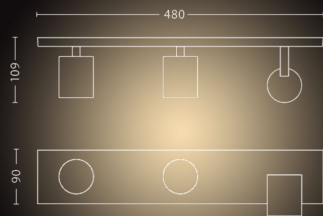

PHILIPS

Runner 3-lichts spotbalk

Hue White Ambiance

Inclusief GU10 LED-lamp

Bluetooth bediening via app

Inclusief dimmer

Voeg Hue bridge toe voor nog
meer mogelijkheden

53093/31/P6