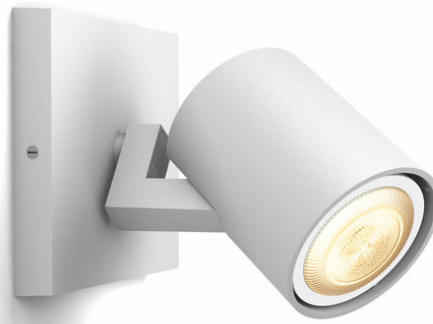

PHILIPS

Runner spotlamp

Hue White Ambiance

Inclusief GU10 LED-lamp

Bluetooth bediening via app

Inclusief dimmer

Voeg Hue bridge toe voor nog
meer mogelijkheden

53090/31/P6

Makkelijke slimme verlichting

Dankzij een verstelbare kop kun je met de witte Philips Hue White ambiance Runner opbouwspot warm- tot koelwit licht tot in alle hoeken van de kamer schijnen. Gebruik de vier voorgeprogrammeerde lichtrecepten voor je dagelijkse routines en profiteer van de draadloze bediening met de Bluetooth app. Verbind de lamp met een Hue Bridge voor meer slimme lichtfuncties.

Ontgrendel alle mogelijkheden van slim licht met Hue Bridge

Voeg een Hue bridge (afzonderlijk verkrijgbaar) toe aan je slimme LED-lampen en ervaar alle mogelijkheden van Philips Hue. Met een Hue bridge kun je tot maar liefst 50 lampen toevoegen om in je hele huis het perfecte licht in te stellen. Stel routines in, bedien je lampen ook als je niet thuis bent of voeg accessoires toe, zoals bewegingssensoren en slimme schakelaars.

Specificaties

Design en afwerking

- Kleur: white
- Materiaal: aluminium

Extra onderdeel/accessoire meegeleverd

- 4 lichtrecepten: Ja
- Draaibare spot: Ja
- Dimbaar met afstandsbediening: Ja
- Hue dimmer: Ja
- Inclusief Hue dimmer switch: Ja
- Inclusief LED-lamp(en): Ja
- Ideaal voor sfeercreatie: Ja
- Uitbreidbaar met Philips Hue Bridge: Ja
- ZigBee Light Link: Ja