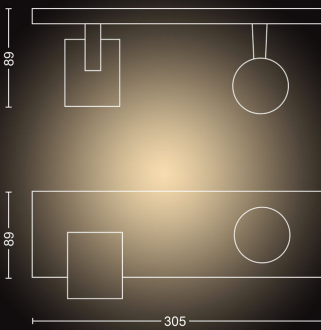

PHILIPS

Runner 2-licht
spotbalk

Hue White Ambiance

Geïntegreerde LED

Bluetooth bediening via app

Inclusief dimmer

Voeg Hue bridge toe voor nog
meer mogelijkheden

53092/30/P6