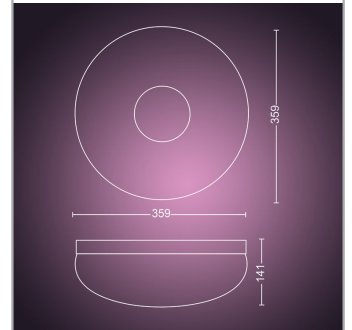

PHILIPS
Hue White and Color
Ambiance
Flourish plafondlamp
Vast ingebouwde LED-
lamp
Directe bediening via
Bluetooth
Bediening met app of
stem*
Voeg Hue bridge toe
voor nog meer
mogelijkheden