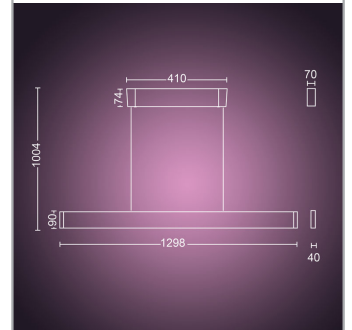

PHILIPS
Hue White and Color
Ambiance
Ensis hanglamp
Vast ingebouwde LED-
lamp
Directe bediening via
Bluetooth
Bediening met app of
stem*
Voeg Hue bridge toe
voor nog meer
mogelijkheden