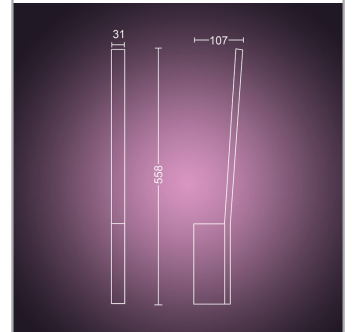

PHILIPS
Hue White and Color
Ambiance
Liane wandlamp
Vast ingebouwde LED-
lamp
Directe bediening via
Bluetooth
Bediening met app of
stem*
Voeg Hue bridge toe
voor nog meer
mogelijkheden