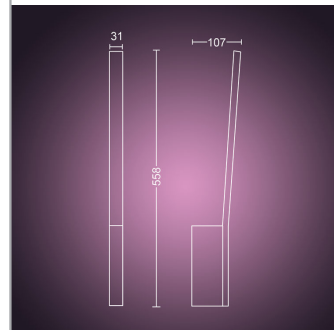

PHILIPS
Hue White and Color
Ambiance
Liane wandlamp
Vast ingebouwde LED-
lamp
Directe bediening via
Bluetooth
Bediening met app of
stem*
Voeg Hue bridge toe
voor nog meer
mogelijkheden