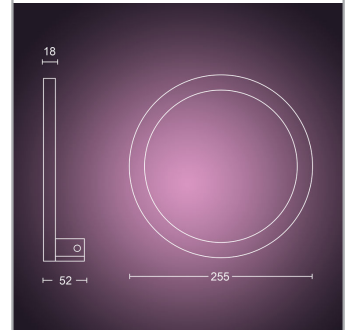

PHILIPS
Hue White and Color
Ambiance
Sana wandlamp
Vast ingebouwde LED-
lamp
Directe bediening via
Bluetooth
Bediening met app of
stem*
Voeg Hue bridge toe
voor nog meer
mogelijkheden