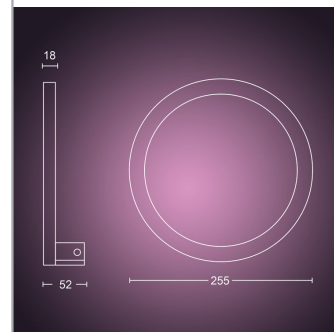

PHILIPS
Hue White and Color
Ambiance
Sana wandlamp
Vast ingebouwde LED-
lamp
Directe bediening via
Bluetooth
Bediening met app of
stem*
Voeg Hue bridge toe
voor nog meer
mogelijkheden