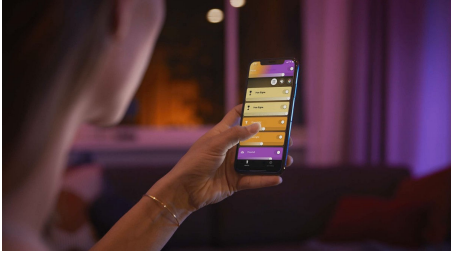

De Philips Hue Sana zwarte wandlamp met snoer met stekker zorgt voor een indirect lichteffect. De lamp is voorzien van een ingebouwde white and color ambiance LED-lamp die 50.000 wittinten en 16 miljoen kleuren aan kan. Via de Philips Hue Bluetooth app op je smartphone of tablet kun je de lamp eenvoudig in- en uitschakelen, dimmen en van kleur veranderen. Wil je nog meer slimme verlichtingsfuncties? Verbind de lamp dan met de Philips Hue bridge en personaliseer lichtscènes, stel timers in en nog veel meer. Sfeer creëren wordt kinderspel!

PHILIPS

Makkelijke slimme verlichting

- Bedien tot wel 10 lampen met de Bluetooth-app
- Bedien lampen met je stem*
- Creëer een persoonlijke beleving met gekleurd slim licht
- Creëer de juiste sfeer met warm tot koelwit licht
- Creëer de perfecte lichtrecepten voor je dagelijkse activiteiten
- Ontgrendel alle mogelijkheden van slim licht met Hue bridge

Kenmerken

Bedien tot wel 10 lampen met de Bluetooth-app

Met de Hue Bluetooth-app kun je de slimme Hue lampen in elke kamer van je huis bedienen. Voeg tot wel 10 slimme lampen toe en bedien ze allemaal door gewoon op een knop op je mobiele apparaat te tikken.

Bedien lampen met je stem*

Bedien je lampen handsfree en gebruik je stem in plaats van een mobiel apparaat! Met eenvoudige spraakopdrachten kun je meerdere lampen of slechts één lamp in een kamer bedienen. *Werkt met Alexa en een compatibel Echo-apparaat.